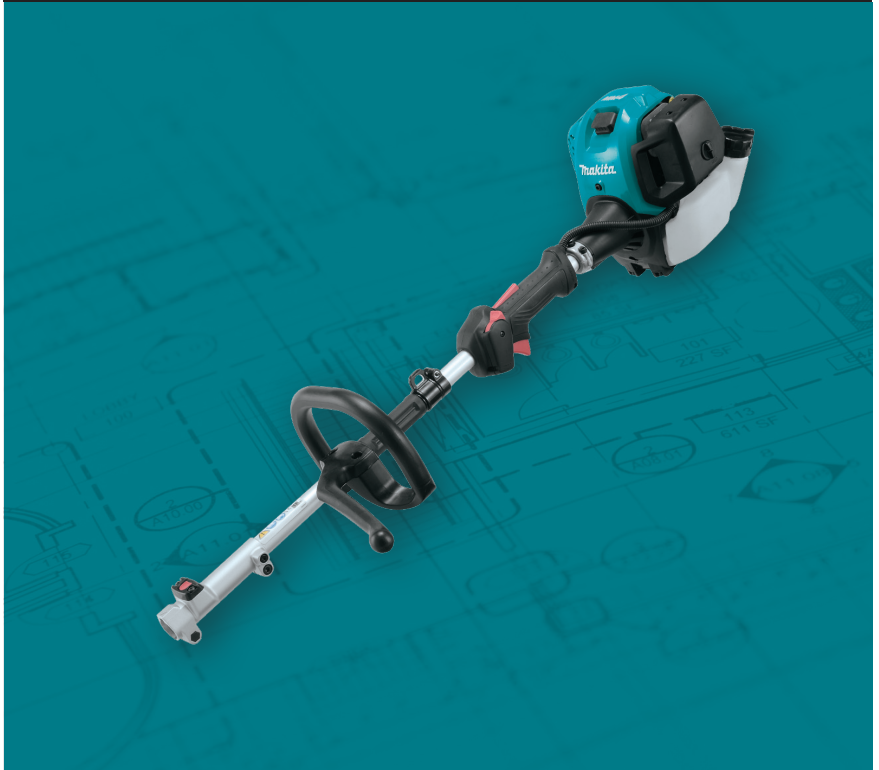

DESCRIPCIÓN DE HERRAMIENTA NUEVA EX2650LH

CARACTERÍSTICAS Y VENTAJAS

- Filtro de aire de fase dual, para trabajo pesado con área de sellado grande que es reemplazable y de fácil acceso
- Sistema de lubricación de posición múltiple permite la inclinación del motor a cualquier ángulo aún durante operación continua
- Descompresión de motor mecánica automática para arranques más rápidos y fáciles
- Diseño compacto con menos peso
- Puerto de aceite y tapón de drenaje de fácil acceso con ventanilla para ver el nivel de aceite para revisar y reemplazar fácilmente el aceite

ESPECIFICACIONES

Desplazamiento del Motor (cc)	25.4 cc
Motor (HP)	1.1 HP
Tipo de Potencia	De gas de 4 tiempos
Tipo de Combustible	Gasolina sin plomo
Capacidad del Tanque de Combustible	20.3 oz.
Capacidad del Cigüeñal	2.7 oz.
Peso Seco	10 lbs.
Código UPC	088381-620802

EQUIPO ESTÁNDAR

- Llave de Caja (783013-3)
- Llave Hex (783202-0)

CABEZAL DE POTENCIA DE 25.4 CC MM4® MULTIFUNCIONAL

PUNTOS DESTACADOS DEL PRODUCTO

RENDIMIENTO

Motor de 4-tiempos 25.4 cc de posición múltiple, potente y eficiente en combustible

VERSATILIDAD

Sistema de lubricación de posición múltiple permite una operación continua a cualquier ángulo

DURABILIDAD

Resistente filtro de aire de fase dual con área de sellado grande y acceso a filtro "sin llave"