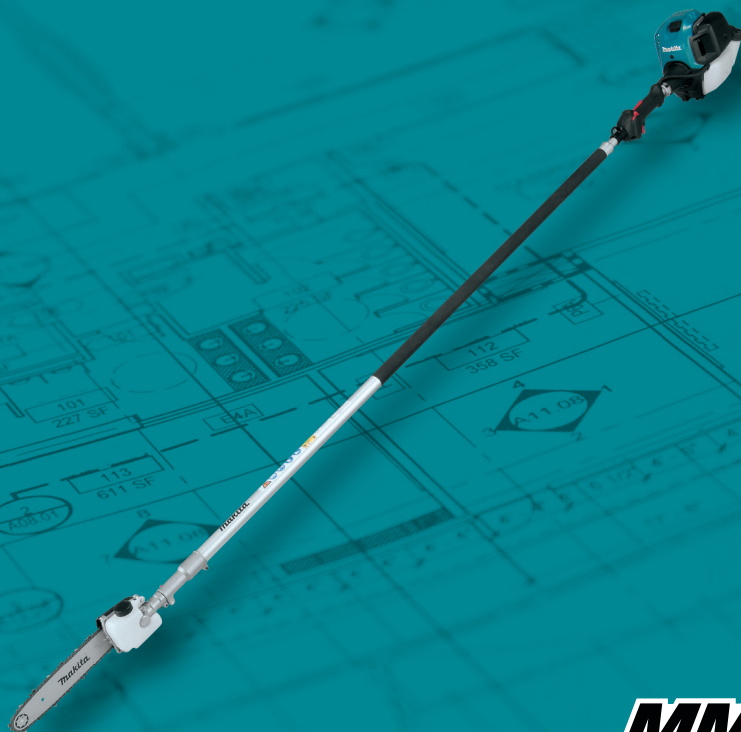

#### VERSATILIDAD

El eje telescópico se ajusta fácilmente de 8 ft. a 13 ft. y permite el acceso a ramas difíciles de alcanzar

### CARACTERÍSTICAS Y VENTAJAS

- Sólo pesa 16.0 lbs. con peso reducido en el cabezal de corte para un balance mejorado y reducir la fatiga del operador
- Tanque de aceite con barra traslúcida con lubricación de cadena automática ajustable para una eficiente operación
- Puerto de llenado de aceite del motor y tapón de drenaje son de fácil acceso para cambios rápidos de aceite
- Mirilla para el aceite y hacer revisiones convenientes del nivel de aceite en el motor
- Tanque de combustible traslúcido con apertura para reabastecimiento más fácil
- Los cables de control capturados ayudan a prevenir dificultades para una durabilidad mejorada
- Barra con cabeza de piñón reversible de 10" para un poda eficiente de ramas
- El sistema de lubricación multi-posición permite la operación del motor a cualquier ángulo