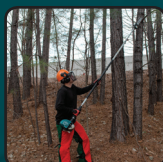

#### VERSATILIDAD

El eje telescópico se ajusta fácilmente de 8 ft. a 13 ft. y permite el acceso a ramas difíciles de alcanzar