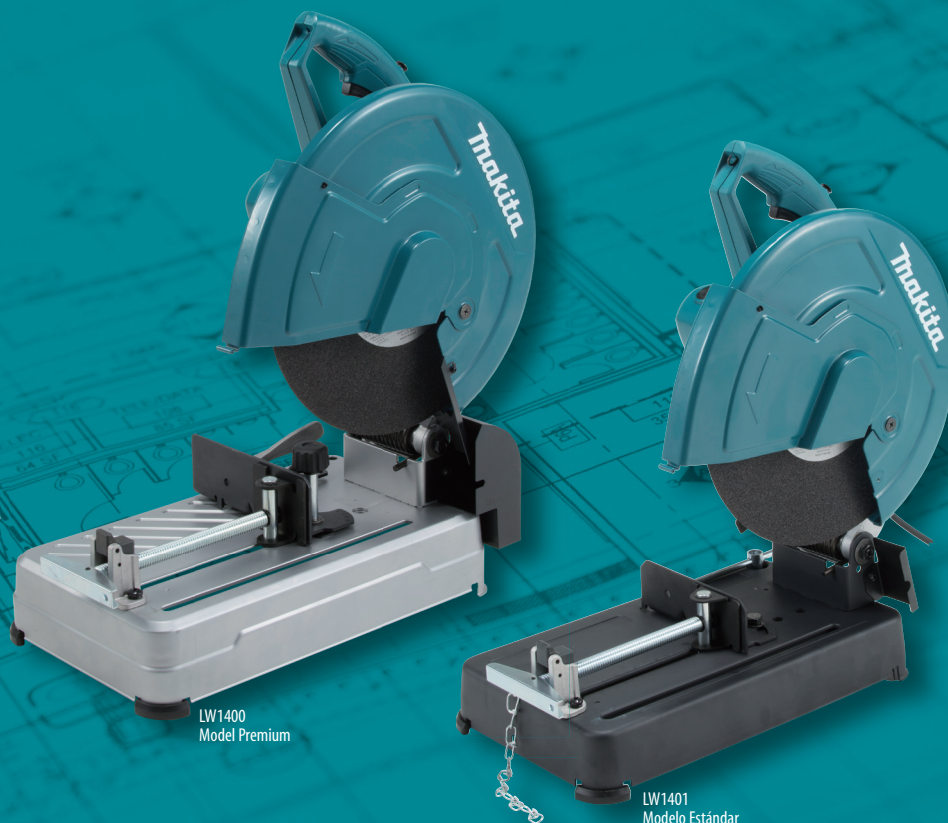

Makita®

Sierra de Recorte de 14"

Modelos LW1400*/LW1401

Ajustes "sin llave" para una operación fácil y con mayor productividad*

POTENCIA

El potente motor de 15 amperes entrega 3,800 RPM para un rendimiento y durabilidad sin igual

PRODUCTIVIDAD

Rondana "sin llave" para quitar y hacer cambios del disco rápido y fácil (sólo LW1400)

CONVENIENTE

Guarda extra-grande anti-chispas para capturar y alejar los residuos lejos del operador (sólo LW1400)

PORTABILIDAD

Asa ergonómica posicionada con balance y distribución del peso, para transportar con mayor comodidad al mover la sierra

LW1400
Model Premium

LW1401
Modelo Estándar

CARACTERÍSTICAS

- El potente motor de 15 amperes entrega 3,800 RPM para un rendimiento y durabilidad superior
- Rondana "sin llave" para hacer cambios de hoja rápido y fácil (sólo LW1400)
- Guarda extra-grande anti-chispas para capturar y alejar los residuos lejos del operador (sólo LW1400)
- Gran capacidad de corte; corta material tubular de hasta 5" y rectangular de hasta 4" x 7-5/8"
- Ajuste de barrera "sin llave" hasta de 45° para hacer cortes angulares más exactos; ajuste a 3 posiciones para material de varios tamaños (sólo LW1400)
- Ajuste de visera "sin llave" sujetar material con más rapidez y facilidad (sólo LW1400)
- La aguja de bloqueo asegura el cabezal de corte en posición baja para transportar y guardar con facilidad (sólo LW1400)
- Base de acero estampado que provee rigidez adicional para incrementar la durabilidad (sólo LW1400)
- Botón fijador de apagado de 2 etapas para conveniencia del operador

*Sólo el Modelo LW1400 ofrece cambio de disco sin llave

ESPECIFICACIONES

	LW1400	LW1401
Diámetro de la hoja	14"	14"
Eje 1"	1"	
Max. capacidad de corte		
(tubular)	5"	5"
(rectangular)	4" x 7-5/8"	4" x 7-5/8"
Velocidad sin carga	3,800 RPM	3,800 RPM
Amperes	15	15
Cambio de disco sin llave	Sí	No
Longitud total	20-7/8"	19-3/4"
Peso	37.9 lbs.	37 lbs.
Código de barras	088381-807876	088381-807913