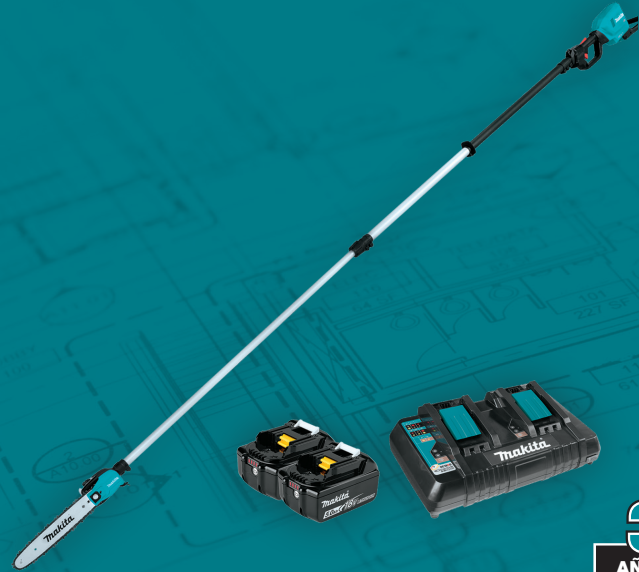

ESPECIFICACIONES

Longitud de la Barra Guía	10"
Paso de la Cadena	3/8" LP
Calibre de Cadena	.050"
Velocidad de la Cadena	3,940 FPM
Longitud total (ft.)	8'
Peso Neto (con la batería)	18.1 lbs.
Peso Neto (sin batería)	15.3 lbs.
Peso del Envío	35.94 lbs.
Código UPC	088381-723732
Batería	2X LXT® Litio-Ion de 18V
Tipo de Potencia	Inalámbrica

EQUIPO ESTÁNDAR

XAU02PTB

- (2) Batería LXT® Litio-Ion de 18V 5.0Ah (BL1850B)
- Cargador de Puerto Dual LXT® Litio-Ion de 18V (DC18RD)
- Cadena para Sierra de 10", 3/8" LP, .050"
- Barra Guía de 10", 3/8" LP, .050"
- Cubierta de Cadena de 10"

XAU02ZB

- Cadena para Sierra de 10", 3/8" LP, .050"
- Barra Guía de 10", 3/8" LP, .050"
- Cubierta de Cadena de 10"

PRODUCTOS RELACIONADOS

1. Juego de Podadora de Altura de 10" LXT® de 18V X2 (36V) sin Escobillas, Longitud de 8' (XAU01PTB)
2. Accesorio de Podadora de Altura de 10" con Eje de Acoplamiento (EY401MP)
3. Cabezal de Potencia con Eje de Acoplamiento LXT® de 18V X2 Sin Escobillas (36V) (XUX01Z)
4. Cabezal de Potencia LXT® de 18V sin Escobillas (XUX02Z)
5. Aceite para Barra y Cadena, 1 Galón (181116-A)

JUEGO DE PODADORA DE ALTURA DE 10" LXT® DE 18V X2 (36V) SIN ESCOBILLAS, LONGITUD DE 13' (5.0Ah)

BATERÍA
5.0Ah

TAMBIÉN DISPONIBLE COMO SÓLO HERRAMIENTA: XAU02ZB

3
AÑOS DE
GARANTÍA
LITHIUM-ION
HERRAMIENTA
Y BATERÍA

PUNTOS DESTACADOS DEL PRODUCTO

DISEÑO

Eje telescópico se ajusta fácilmente de 9 ft. a 13 ft. y permite el acceso a ramas difíciles de alcanzar

DURACIÓN

Hasta 140 cortes en cedro de 4x4 con dos baterías LXT® de 18V 5.0Ah

POTENCIA

Motor BL™ sin Escobillas de Makita proporciona potencia de una podadora de altura de 30cc de gasolina

VELOCIDAD

La velocidad de corte es 20% más rápida que la podadora de altura de 31.4cc de gasolina