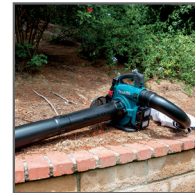

VERSATILIDAD

3-en-1 aspiradora, acolchadora y sopladora para limpieza conveniente

DISEÑO

Relación de acolchado 10:1 reduce hasta 10 bolsas de hojas a una bolsa con la navaja trozadora