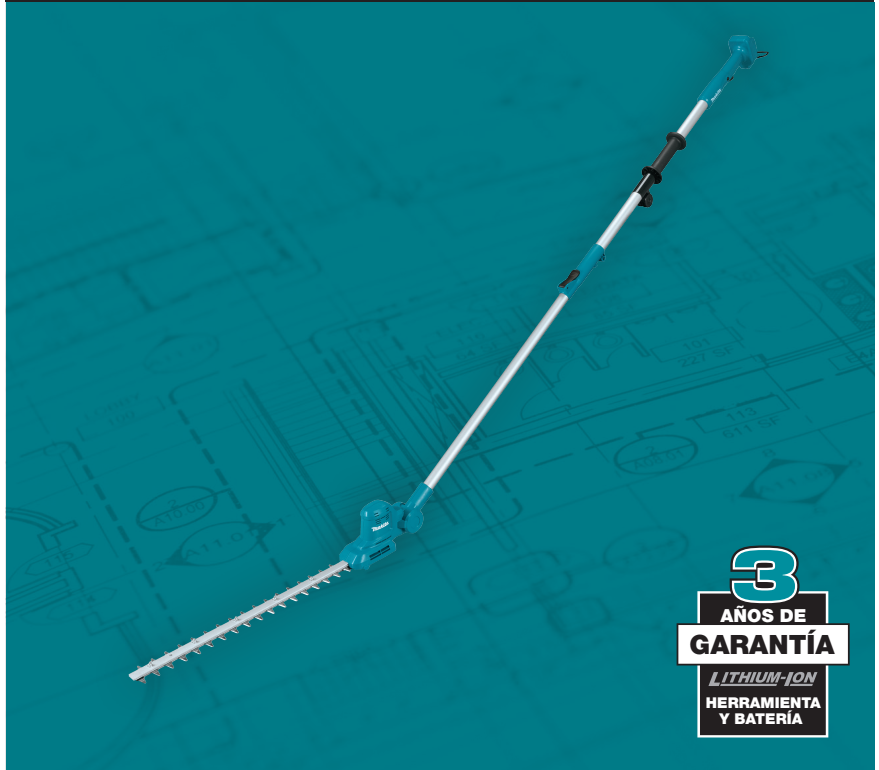

### CARACTERÍSTICAS Y VENTAJAS

- Motor Makita entrega hasta 3,600 SPM para cortes más rápidos
- 10 configuraciones de ángulo para recortes eficientes de setos elevados y bajos
- Eje telescópico ajusta la longitud fácilmente desde 6 ft. hasta 8 ft. lo que permite el acceso a setos difíciles de alcanzar
- Navaja de 18-1/8" de doble filo y acción dual
- Mango de agarre suave para acceso mejorado en diferentes ángulos
- Presenta Extreme Protection Technology (XPT™) está diseñada para incrementar la resistencia contra polvo y agua para operar en condiciones severas
- Equipado con controles por computadora de Protección Star™ para proteger contra sobrecarga, sobredescarga y sobrecalentamiento

## CORTASETOS INALÁMBRICO LXT® DE 18V SIN ESCOBILLAS CON VARA TELESCÓPICA ARTICULADA DE 18", SÓLO HERRAMIENTA

#### DISEÑO

Navaja de 18-1/8" de doble filo y acción dual

#### CONVENIENCIA

Eje telescópico se ajusta fácilmente desde 6 ft. hasta 8 ft. lo que permite el acceso a setos difíciles de alcanzar