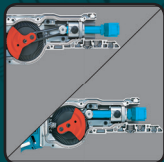

Juego de Sierra Alternativa Inalámbrica

LXT® Litio-Ion de 18v (5.0Ah)

Modelo XRJ04T

Mayor Velocidad de Corte

VELOCIDAD

Motor Makita de velocidad variable que entrega 0-2,800 golpes por minuto y una longitud de 1-1/4"

PRODUCTIVIDAD

Sistema de cambio de navaja "sin llave" que permite una instalación y eliminación de navaja más rápida

COMODIDAD

Mango de hule suave que proporciona comodidad incrementada en el trabajo

RENDIMIENTO

El diseño del mecanismo de cigüeñal refinado minimiza la desviación de la navaja y reduce la vibración

BATERÍA 5.0Ah

También Disponible como Herramienta Individual Modelo XRJ04Z

CARACTERÍSTICAS Y VENTAJAS

- Motor Makita de velocidad variable que entrega 0-2,800 golpes por minuto y una longitud de 1-1/4" para cortes más rápidos
- Sistema de cambio de navaja "sin llave" que permite una instalación y eliminación de navaja más rápida para productividad incrementada
- El diseño del mecanismo de cigüeñal refinado minimiza la desviación de la navaja y reduce la vibración
- Gatillo de velocidad variable para conveniencia adicional
- Diseño compacto y ergonómico con sólo 19-1/8" de largo
- Sólo pesa 8.3 lbs. con batería para reducir la fatiga del operador
- Mango de hule suave que proporciona comodidad incrementada en el trabajo
- Gatillo grande a 2 dedos para conveniencia del operador
- Freno eléctrico para máxima productividad
- Tecnología de Protección Extrema (XPT™) con ingeniería para proveer resistencia contra polvo y agua y operar en varias condiciones severas