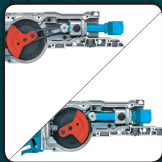

Juego de Sierra Alternativa Inalámbrica LXT® Litio-Ion de 18V (4.0Ah) Model XRJ04M

Velocidad de corte más rápida

VELOCIDAD

El motor Makita con velocidad variable entrega 0-2,800 golpes por minuto y longitud de golpe de 1-1/4" para un corte más rápido

CONVENIENTE

El sistema de cambio de navajas "sin llave" permite instalar y quitar con más rapidez con mayor productividad

COMODIDAD

El mango de hule suave provee mayor comodidad en el trabajo

POTENCIA

El mecanismo refinado con diseño de cigüeñal minimiza la desviación de la navaja y reduce vibración

También disponible como herramienta individual XRJ04Z

CARACTERÍSTICAS Y VENTAJAS

- Gatillo de velocidad variable por conveniencia adicional
- Diseño compacto y ergonómico de sólo 19-1/8" de largo
- Sólo pesa 8.3 lbs. con batería para reducir la fatiga del operador
- El mango de hule suave provee mayor comodidad en el trabajo
- Gatillo grande de 2 dedos para conveniencia del operador
- Freno Eléctrico con máxima productividad
- La Tecnología de Protección Extrema (XPT™) tiene la ingeniería de proporcionar resistencia al polvo y agua mejorada para operar en condiciones extremas
- La batería LXT® Litio-Ion de 18V y 4.0Ah BL1840B, está integrada con un indicador L.E.D. para mostrar el nivel de carga de la batería
- Equipado con Controles de Protección por Computadora Star™ para proteger contra sobrecarga, sobredescarga y sobrecalentamiento

ESPECIFICACIONES

Longitud del Golpe	1-1/4"
Capacidad Máx. de Corte (c/Hoja de Madera de 12")	10"
Capacidad Máx. de Corte (tubo)	5-1/8"
Golpes por minuto (Velocidad Variable)	0 - 2,800 SPM
Batería	18v LXT® Lithium-Ion
Longitud total	19-1/8"
Peso neto (con la batería)	8.3 lbs.
Código UPC XRJ04M	088381-813020
Código UPC XRJ04Z	088381-806831