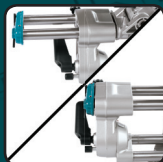

Sierra de Inglete de 7-1/2" Compuesta de Doble Corredera Inalámbrica LXT® Litio-Ion de 18v X2, Sólo Herramienta Modelo XSL02Z

Gran Capacidad de Corte de Hasta 2-1/16" y Cortes Cruzados de 11-3/4" a 90°

EXACTITUD

Inglete de 0°-47° izquierda y 0°-57° derecha;
bisel de 0°-45° izquierda y 0°-5° derecha

COMODIDAD

La Tecnología de Cambio Automático de Velocidad™ ajusta velocidad y torsión durante la operación para un rendimiento óptimo

POTENCIA

Dos baterías LXT® Litio-Ion de 18V entregan potencia y rendimiento de una sierra de inglete con cable

CONTROL

El sistema de 4 rieles de acero deslizables incrementan la rigidez y produce cortes superiores exactos

CARACTERÍSTICAS Y VENTAJAS

- Potente motor BL™ Makita entrega 5,700 RPM para cortes rápidos
- Capacidad para madera de grandes dimensiones: 2" x 12" a 90° y 1" x 8-3/8" a 45°
- El motor BL™ elimina las escobillas de carbono, y permite que el motor BL™ trabaje en frío con más eficiencia para mayor duración de la herramienta
- El eficiente motor BL™ sin Escobillas con control electrónico optimiza la energía de la batería hasta con 50% más duración por carga
- Eficiente motor BL™ sin Escobillas con control electrónico para optimizar el uso de energía al igualar la torsión y RPM para las demandas cambiantes de la aplicación
- Topes positivos con 9 posiciones: 0°, 15°, 22.5°, 30° y 45° a izquierda y derecha
- Sistema de baleros lineales con ingeniería para entregar cortes exactos "al punto"
- La base grande de aluminio soporta material grande para un corte eficiente
- Freno eléctrico para máxima productividad
- 3 años de garantía en la herramienta