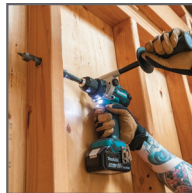

PUNTOS DESTACADOS DEL PRODUCTO