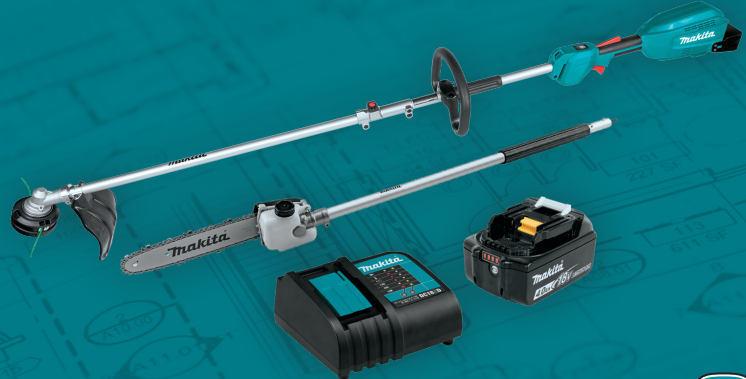

ESPECIFICACIONES

Franja de Corte.....	13"
Velocidad Sin Carga (2 vel. var.).....	0 - 5,000 / 0 - 7,000 RPM
Eje.....	M10 x 1.25 LH
Longitud de la Barra Guía.....	10"
Velocidad de la Cadena.....	3,940 FPM
Peso Neto (con la batería).....	9.2 lbs.
Código UPC (XUX02SM1X4).....	088381-732147
Código UPC (XUX02Z).....	088381-732062

EQUIPO ESTÁNDAR

XUX02SM1X4

- Cabezal de Potencia LXT® de 18V sin Escobillas (XUX02Z)
- Accesorio de Eje de Acoplamiento de 13" para Desbrozadora de Cordel (EM409MP)
- Accesorio de Podadora de Altura de 10" con Eje de Acoplamiento (EY401MP)
- Batería LXT® Litio-Ion de 18V 4.0Ah (BL1840B)
- Cargador LXT® Litio-Ion de 18V (DC18SD)

XUX02Z

- Cabezal de Potencia LXT® de 18V sin Escobillas (XUX02Z)

PRODUCTOS RELACIONADOS

1. Línea Trenzada para Desbrozadora, 0.080", Verde, 175', 1/2 lbs. (T-03866)
2. Cadena para Sierra de 10", 3/8" LP, .050" (E-00212)
3. Accesorio para Extensión de Eje de Acoplamiento de 42" (LE400MP)
4. Accesorio de Cortasetos Articulado de 20" con Eje de Acoplamiento (EN401MP)
5. Accesorio de Orilladora con Eje de Acoplamiento (EE400MP)

JUEGO DE CABEZAL DE POTENCIA LXT DE 18V BL C/ACCESORIOS DE DESBROZADORA DE CORDEL DE 13" Y PODADORA DE ALTURA DE 10"