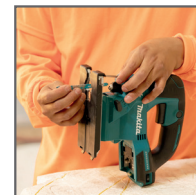

MANEJO DE POLVO

Sopladora de polvo incluida con boquilla y escudo para recolección de polvo